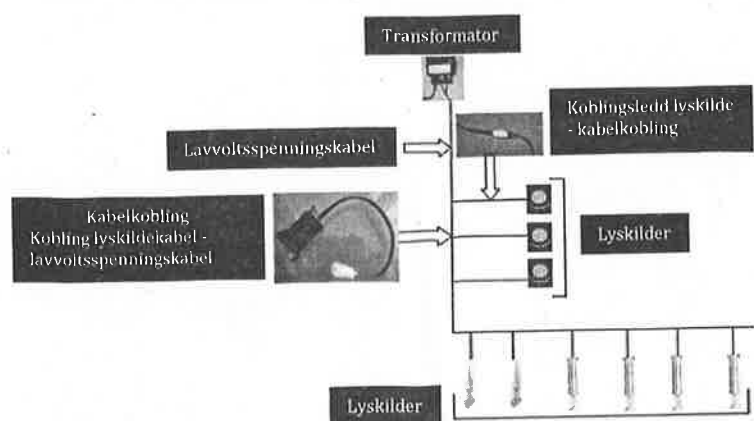

Safety standards:
EN60669-2-1:2000 + A2:2001 used in conjunction with
EN60669-1:1999 + A1:2002

Product: Electronic switches
Product name: 160140
Model name: DE-60-12W-1

Grønn Industri AS
Ansvarlig Importør

Ulf Jaksland, Managing Director

Åros, 15.04.13

www.gronn-industri.no

KOBLINGSSKJEMA

Koblingsskjema viser hvordan forskjellige lyskilder i NORGARDEN serien kan kobles sammen med transformator og lavvoltagekabel.