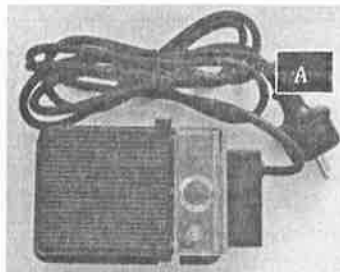

Reklamasjon skal fremsettes med det samme mangler oppdages.

Garanti gjelder ikke for: Enhver endring på produkt, normal slitasje, skjodesløs behandling eller påkjørsel.

BRUK

NORGARDEN transformator 60w brukes for å omforme 220-240v til 12v lavvoltagestrøm for hagelys-/spotlight. 12v gummikabel 20m kan skjøtes sammen til kabellengde på maksimum ca. 40m fra transformator når en legger opp 12v hagelys-/spotlight til ønsket plassering i hage, terrasse, innkjørsel, etc. Det kan maks tilsluttes 60w lyskilder til en NORGARDEN transformator. Transformator har lyssensor (fotocelle) og timer funksjon som stilles inn etter hvordan bruker ønsker lys skal slås på og av. I tillegg har transformator en tilbakestillingsknapp; blir transformator overbelastet vil strømkrets bli brutt og denne må trykkes inn.

Transformator 60w

- Omformer 220-240v til 12v lavvoltagestrøm
- (1) Lyssensor (fotocelle)
- (2) Timer funksjon
- (3) Reset funksjon (tilbakestillingsknapp)
- IP44

Innhold eske:

- A: 1stk Transformator 60w