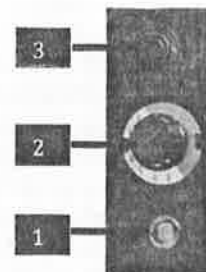

1. Ta vare på kvittering, denne trenger du ved bruk av garanti.
2. Garanti gjelder kun ved forbrukerkjøp og ikke ved videreutleie el.
3. Garanti gjelder kun når produkt er håndtert riktig, ikke misbrukt eller behandlet på en uforsiktig måte.

Reklamasjon skal fremsettes med det samme mangler oppdages.

Garanti gjelder ikke for: Enhver endring på produkt, normal slitasje, skjodesløs behandling eller påkjørsel.

BRUK

NORGARDEN transformator 60w brukes for å omforme 220-240v til 12v lavvoltagestrøm for hagelys-/spotlight. 12v gummikabel 20m kan skjøtes sammen til kabellengde på maksimum ca. 40m fra transformator når en legger opp 12v hagelys-/spotlight til ønsket plassering i hage, terrasse, innkjørsel, etc. Det kan maks tilsluttes 60w lyskilder til en NORGARDEN transformator. Transformator har lyssensor (fotocelle) og timer funksjon som stilles inn etter hvordan bruker ønsker lys skal slås på og av. I tillegg har transformator en tilbakestillingsknapp; blir transformator overbelastet vil strømkrets bli brutt og denne må trykkes inn.

Transformator 60w

- Omformer 220-240v til 12v lavvoltagestrøm
- (1) Lyssensor (fotocelle)
- (2) Timer funksjon
- (3) Reset funksjon (tilbakestillingsknapp)
- IP44

Innhold eske:

- A: 1stk Transformator 60w